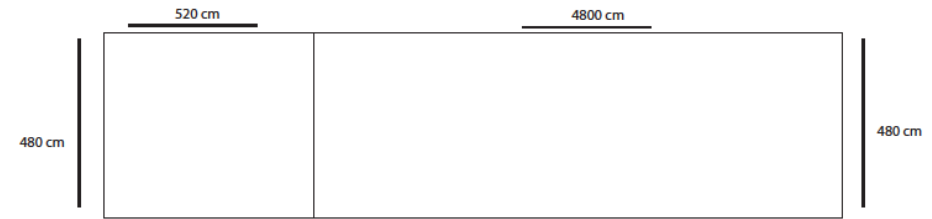

İstinye Park AVM Karşısı Sipahi Ocağı Binicilik Kulübü Duvarı

Sol Duvar
520 cm (en) x
480 cm (boy)

Sağ Duvar
4800 cm (en) x
480 cm (boy)

Harita üzerinde görüntülemek için [buraya tıklayınız.](#)

Teşekkürler