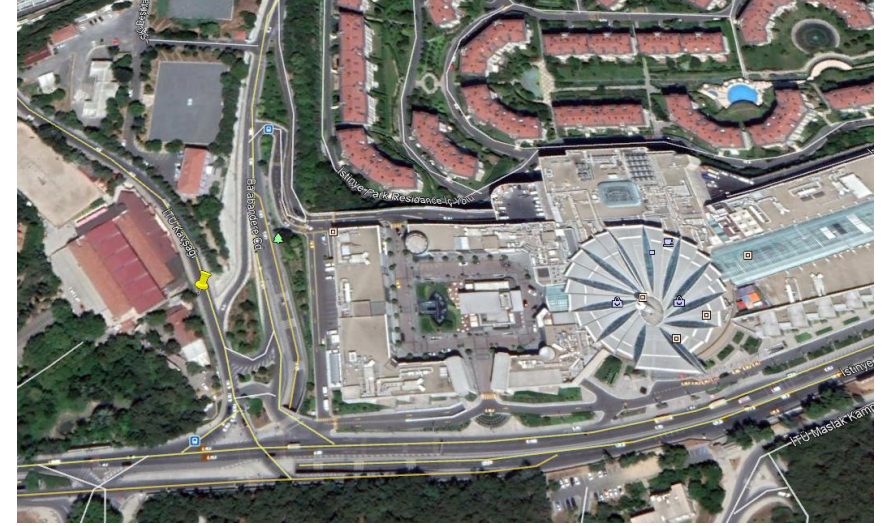

GÜNİZİ SARIYER AÇIKHAVA

**İstinye Park AVM Karşısı
Sipahi Ocağı Binicilik Kulübü
Duvarı**

İstinye Park AVM Karşısı Sipahi Ocağı Binicilik Kulübü Duvarı

Harita üzerinde görüntülemek için [buraya tıklayınız.](#)

İstinye Park AVM Karşısı Sipahi Ocağı Binicilik Kulübü Duvarı

Harita üzerinde görüntülemek için [buraya tıklayınız.](#)

İstinye Park AVM Karşısı Sipahi Ocağı Binicilik Kulübü Duvarı

Harita üzerinde görüntülemek için [buraya tıklayınız.](#)

İstinye Park AVM Karşısı Sipahi Ocağı Binicilik Kulübü Duvarı

Sol Duvar
520 cm (en) x
480 cm (boy)

Sağ Duvar
4800 cm (en) x
480 cm (boy)

Harita üzerinde görüntülemek için [buraya tıklayınız.](#)

Teşekkürler